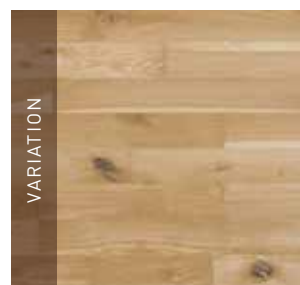

EG NORDIC

Tykkelse: 14/22 mm

Bredde: 129 mm

Overflade: Ultramat lakeret

Egegulv med hvidtonet overflade. Fremstår med lyst nordisk udtryk.