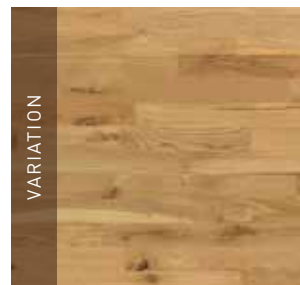

EG

Tykkelse: 14/22 mm

Bredde: 129 mm

Overflade: Klar olie, ultramat og silkemat lakeret

Træsart med en varm og gylden glød og interessant årestruktur. Ved naturlig ælde får træet et autentisk udtryk.