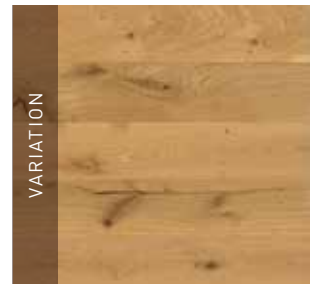

PLANKEGULVE

OP TIL 3 FORSKELLIGE UDTRYK I DIT TRÆGULV

CLASSIC:

Ensartet udseende med meget lidt variation i farve- og årestruktur.

HARMONY:

Naturligt udseende med mere udtalt spil i farve- og årestruktur.

VARIATION:

Rustikt udseende med meget spil i farve- og årestruktur.

15 MM EG

Tykkelse x bredde: 15 x 129 mm

Overflade: Klar olie, ultramat og silkemat lakeret

Træsart med en varm og gylden glød og interessant årestruktur. Ved naturlig ælde får træet et autentisk udtryk.