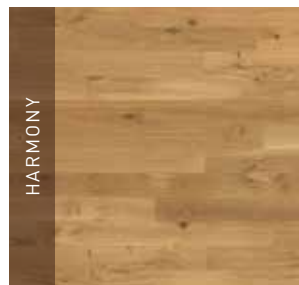

EG

Tykkelse: 14/22 mm

Bredde: 129 mm

Overflade: Klar olie, ultramat og silkemat lakeret

Træsart med en varm og gylden glød og interessant årestruktur. Ved naturlig ælde får træet et autentisk udtryk.