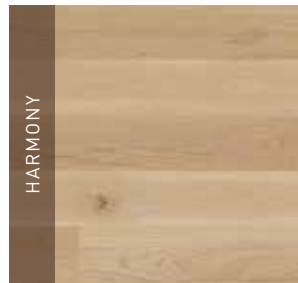

20,5 MM EG NORDIC

Tykkelse x bredde: 20,5 x 140 mm

Overflade: Ultramat lakeret

Egegulv med hvidtonet overflade. Fremstår med lyst nordisk udtryk.