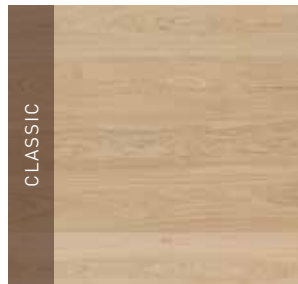

15 MM EG NORDIC

Tykkelse x bredde: 15 x 129 mm

Overflade: Ultramat lakeret

Egegulv med hvidtonet overflade. Fremstår med lyst nordisk udtryk.