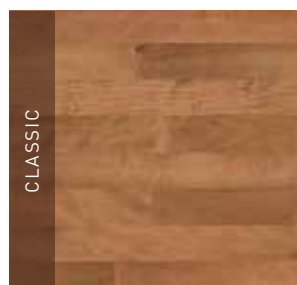

BØG SYLVARED

Tykkelse: 14/22 mm

Bredde: 129 mm

Overflade: Ultramat og silkemat lakeret

Den varme rødlige glød er skabt via gennemfarvning af træet i kombination med en let tonet overflade. Det får Sylvared til at fremstå som et spændende alternativ til eksotiske træsorter.