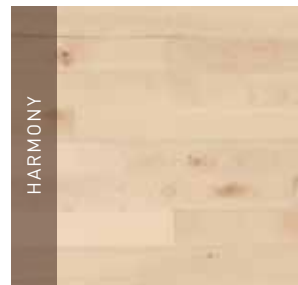

Træsart med en ensartet struktur, hvidt til rødligt kerneved samt rødbrune åretegninger. Et klassisk gulv.

BØG NORDIC

Tykkelse: 14/22 mm

Bredde: 129 mm

Overflade: Ultramat lakeret

Bøgegulv med hvidtonet overflade. Fremstår med lyst nordisk udtryk.