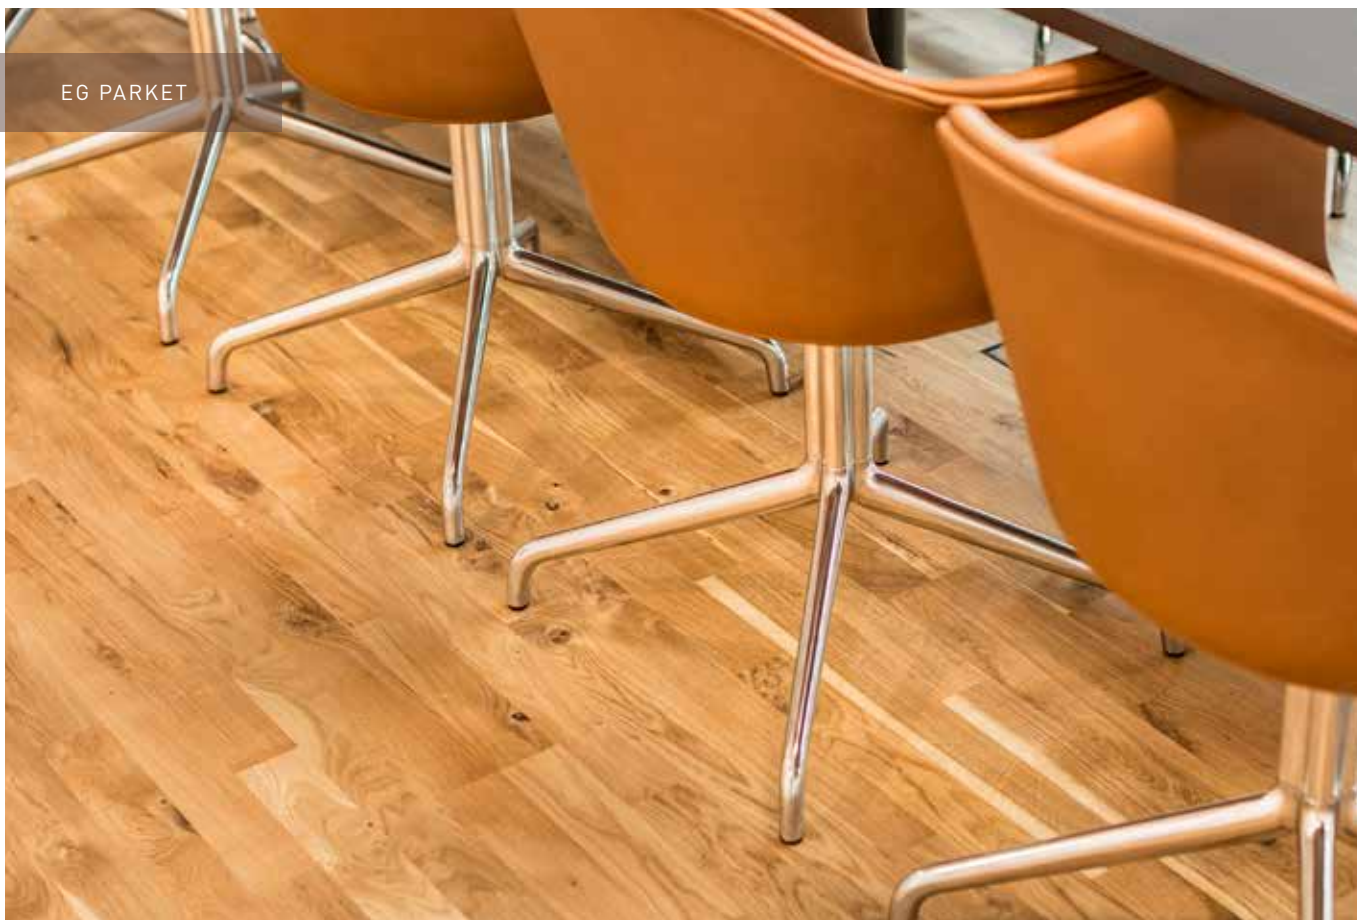

EG PARKET

Eg er en løvtræsart, der kendetegnes ved at være slidstærk og derfor meget velegnet til gulv. Træet har en varm og gylden glød med en spændende årestruktur, og får med tiden et meget autentisk udtryk.

Varenr.	DB varenr.	EAN nr.	Sortering	Overflade	Pris pr. m² (ekskl. moms)	Pris pr. m² (inkl. moms)

22 MM MASSIV EG SKIBSPARKET (BREDDE 129 MM). Er specialfremstillet og kan ikke returneres.

516400	5871686		Classic	Silkemat lakeret	1.145,00	1.431,25
594605	1834880		Classic	Ultrammat lakeret	1.165,00	1.456,25
574800	5871687		Classic	Olieret	1.165,00	1.456,25
516500	5871689		Harmony	Silkemat lakeret	1.055,00	1.318,75
594705	1834889		Harmony	Ultrammat lakeret	1.075,00	1.343,75
574900	5871690		Harmony	Olieret	1.075,00	1.343,75
516800	5871692		Variation	Silkemat lakeret	980,00	1.225,00
594805	1834890		Variation	Ultrammat lakeret	1.000,00	1.250,00
575000	5871693		Variation	Olieret	1.000,00	1.250,00

21 MM MASSIV EG 5" PARKET (BREDDE 113,5 MM). Er specialfremstillet og kan ikke returneres.

521710-164	1284805	5708705605753	Classic	Silkemat lakeret	1.185,00	1.481,25
521810-164	1284806	5708705605746	Harmony	Silkemat lakeret	1.100,00	1.375,00
521910-164	1284807	5708705578125	Variation	Silkemat lakeret	1.025,00	1.281,25

EG PARKET