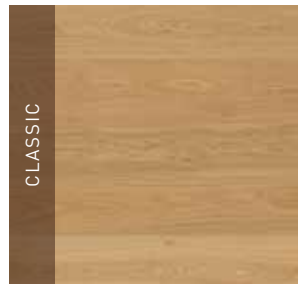

PLANKEGULVE

OP TIL 3 FORSKELLIGE UDTRYK I DIT TRÆGULV

CLASSIC:

Ensartet udseende med meget lidt variation i farve- og årestruktur.

HARMONY:

Naturligt udseende med mere udtalt spil i farve- og årestruktur.

VARIATION:

Rustikt udseende med meget spil i farve- og årestruktur.

15 MM EG

Tykkelse x bredde: 15 x 129 mm

Overflade: Klar olie, ultramat og silkemat lakeret

Træsart med en varm og gylden glød og interessant årestruktur. Ved naturlig ælde får træet et autentisk udtryk.