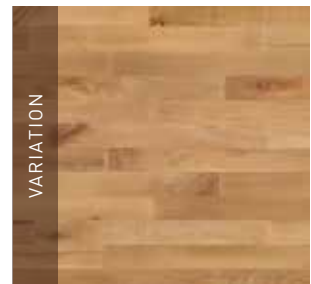

BØG SYLVAKET

Tykkelse: 14/22 mm

Bredde: 129 mm

Overflade: Klar olie, ultramat og silkemat lakeret

Gennemfarvet bøgegulv. Kan slibes uden at miste farven. Fremstår med en varm gylden glød.