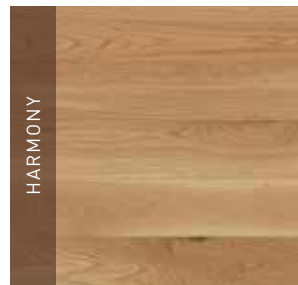

20,5 MM EG

Tykkelse x bredde: 20,5 x 140 mm

Overflade: Klar olie, ultramat og silkemat lakeret

Træsart med en varm og gylden glød og interessant årestruktur. Ved naturlig ælde får træet et autentisk udtryk.