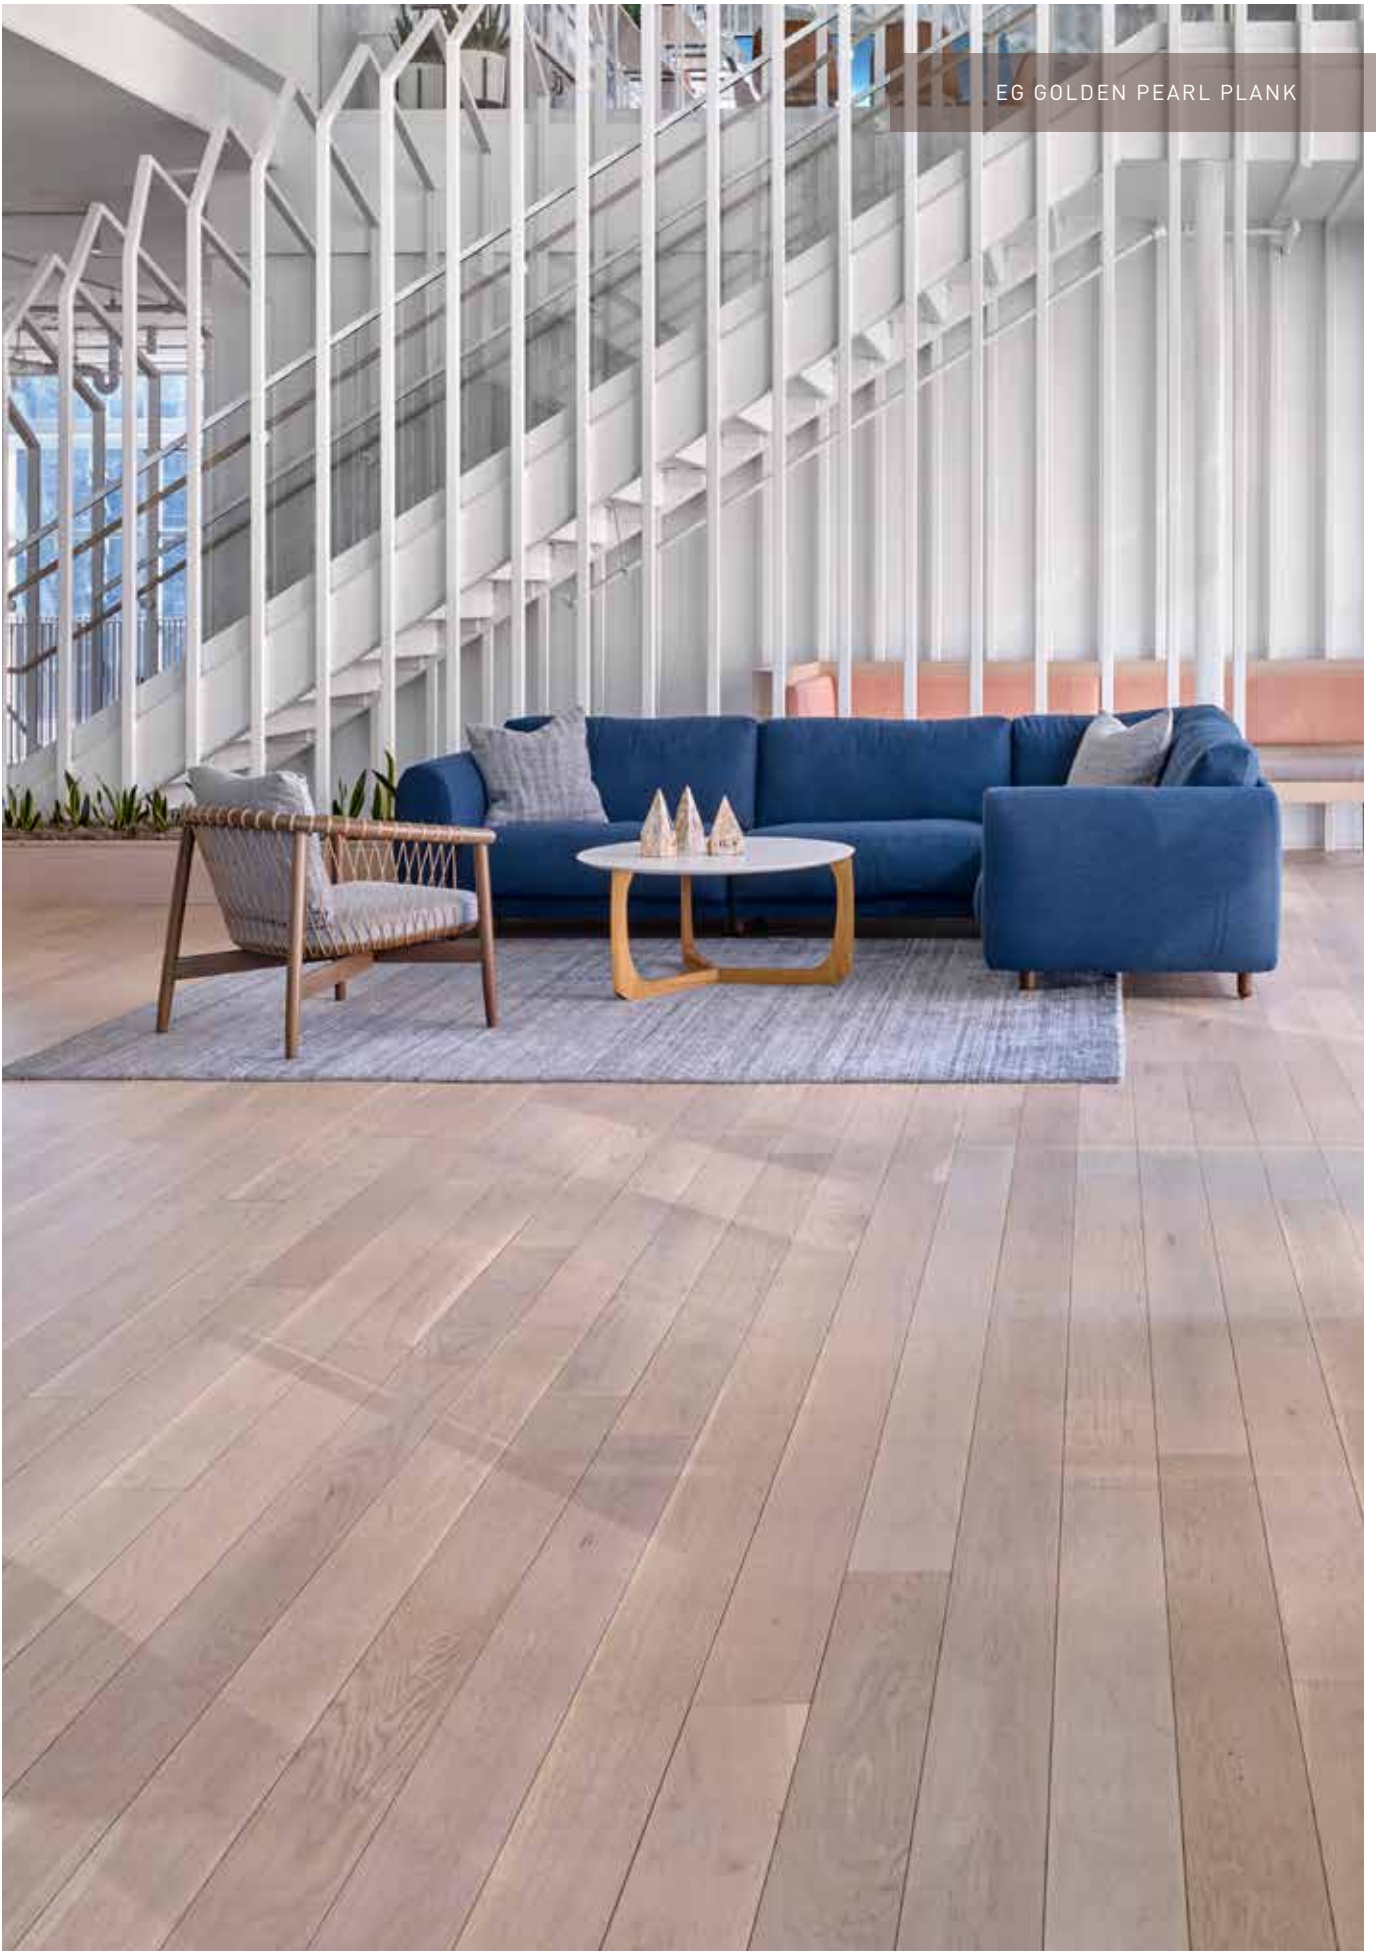

Tykkelse x Bredde: 15 x 129 mm / 20,5 x 140/185 mm

Overflade: Ultramat lakeret

SORT OLIE

Bøg parket Harmony

Tykkelse: 14/22 mm Bredde: 129 mm

Overflade: Sort olie

EG GOLDEN PEARL PLANK

BØRSTEDE PARKETGULVE OG PLANKEGULVE UDEN FARVE