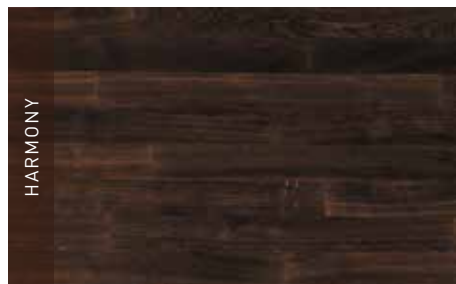

MOSEEG

Tykkelse: 14/22 mm

Bredde: 129 mm

Overflade: Klar olie og ultramat lakeret

Gennemfarvet egegulv. Kan slibes uden at miste farven. Fremstår med et meget mørkt udtryk svarende til egetræ opbevaret i en mose i århundreder.