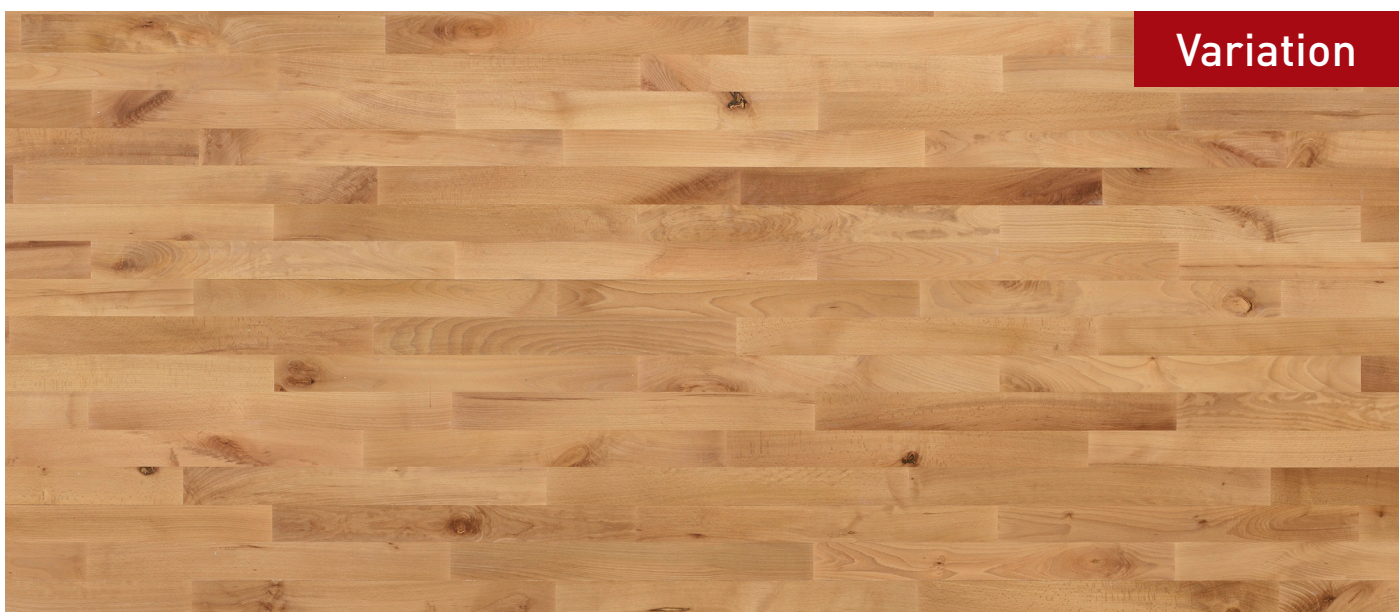

BØG SYLVAKET PARKET | SORTERINGER

Se side 1 for beskrivelser af træsort og karakteristika for de forskellige sorteringer. De faktiske farver på et trægulv kan afvige fra farven vist i dette style chart. Det skyldes, at farver er meget vanskelige at gengive i online- og trykt materiale. Junckers påtager sig intet ansvar for eventuelle afvigelser og vi anbefaler altid at bestille en fysisk prøve før bestilling.