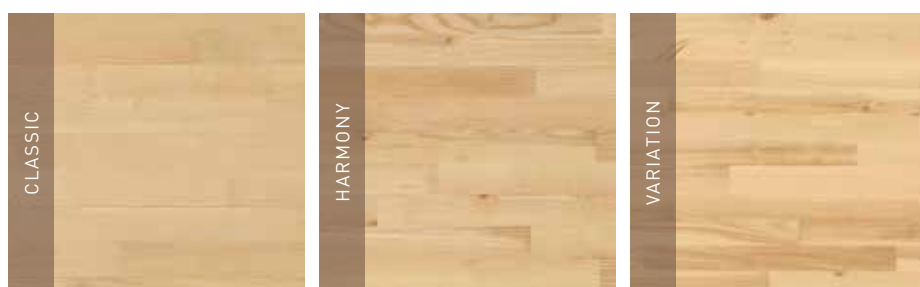

## ASK

**Tykkelse:** 22 mm

**Bredde:** 129 mm

**Overflade:** Klar olie, ultramat og silkemat lakeret

Træsart med et elegant lyst udtryk og karakteristiske mørke åreaftegninger.

Over tid får ask en varm gylden glød.