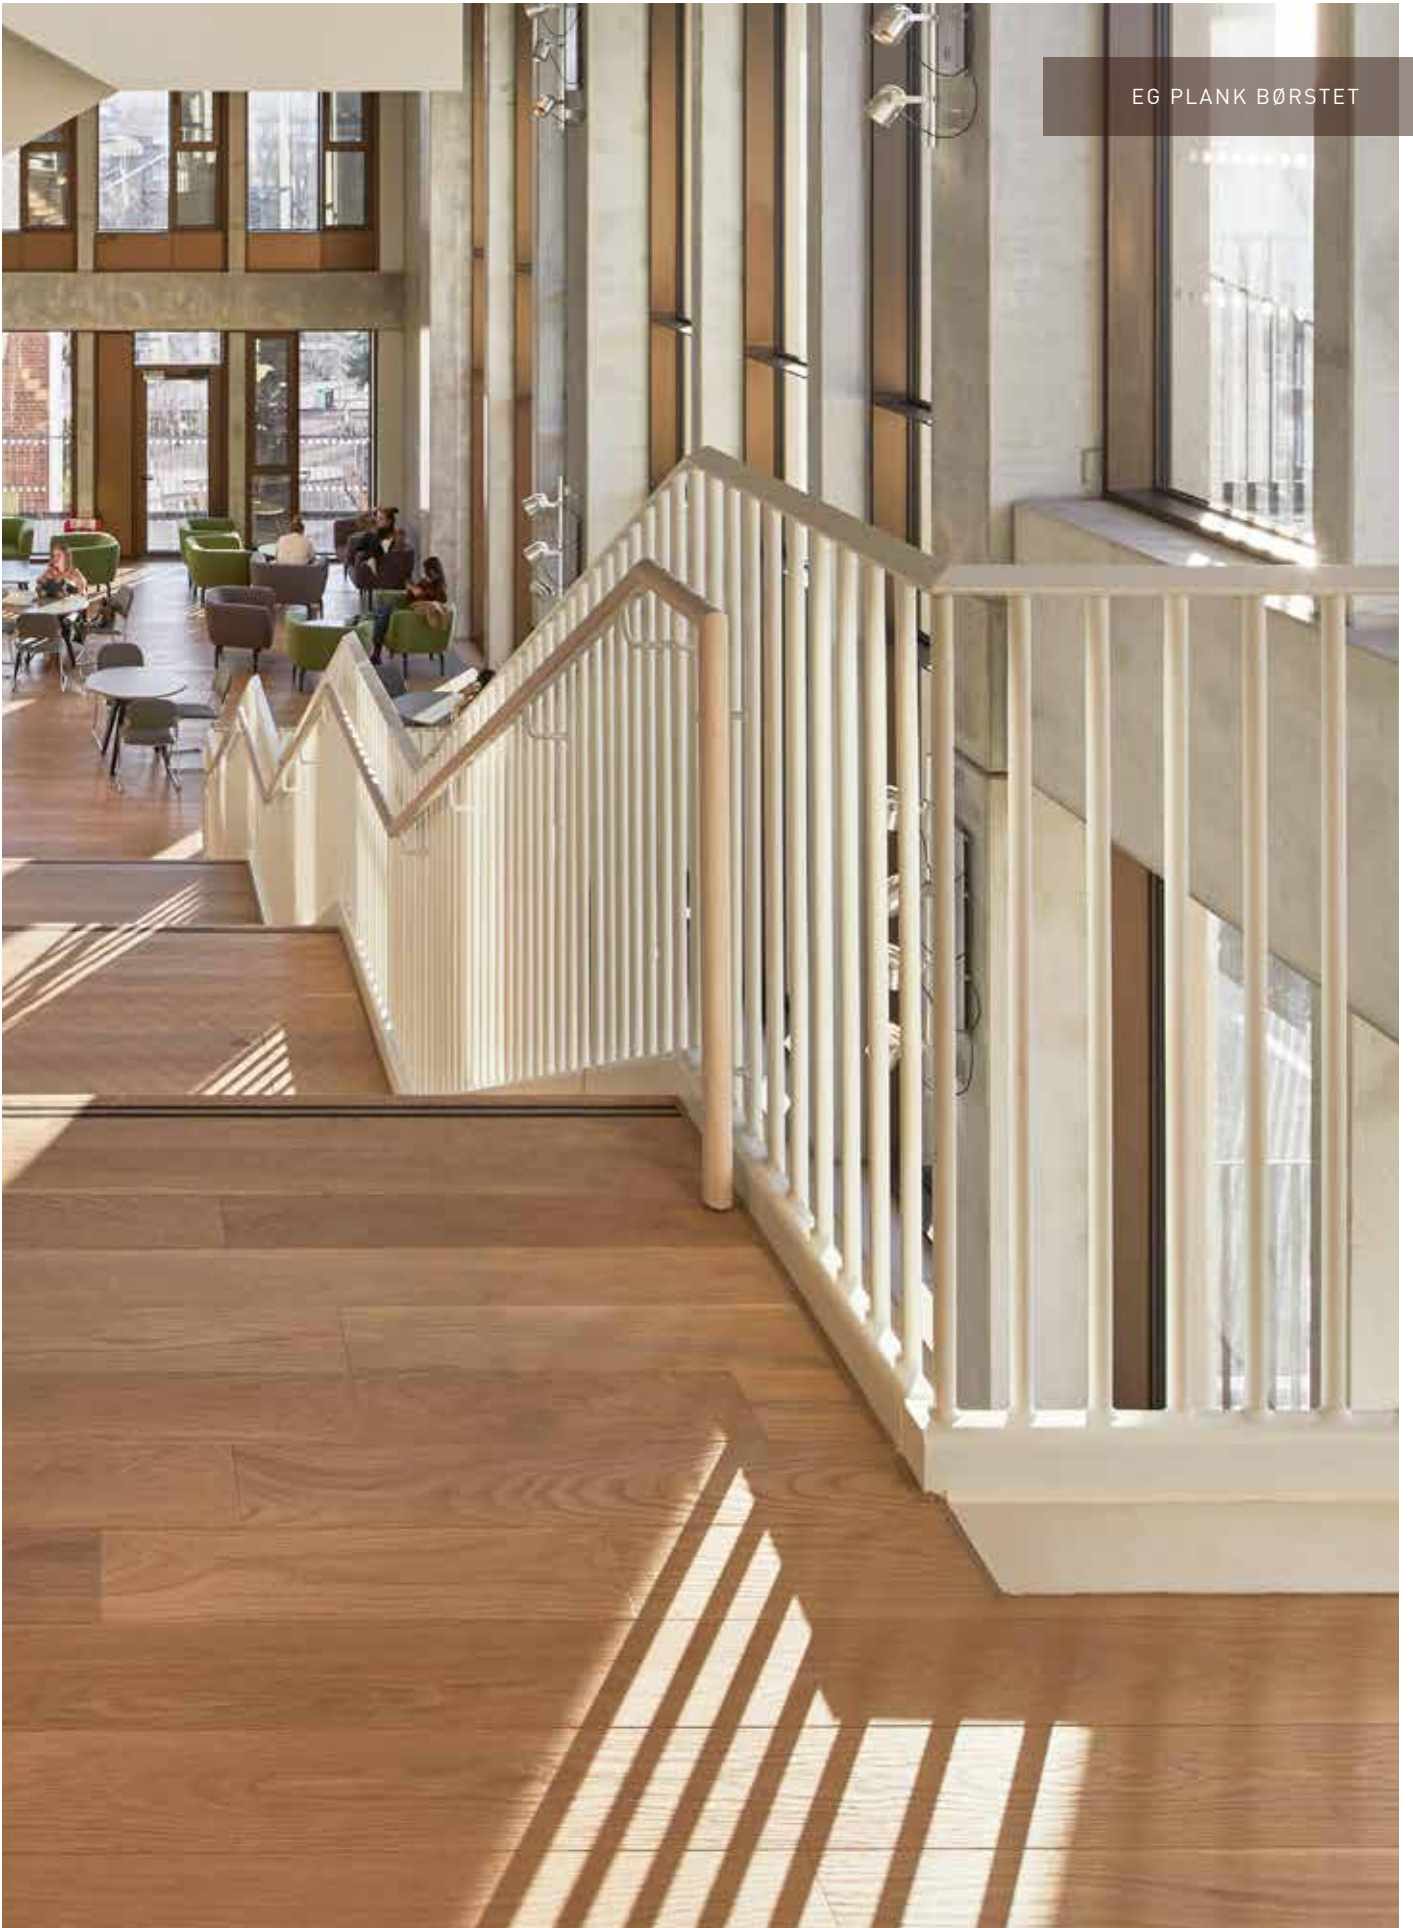

## VISTA GREY

Eg plank Harmony

**Tykkelse:** 20,5 mm

**Bredde:** 140/185 mm

**Overflade:** Ultramat lakeret

EG PLANK BØRSTET