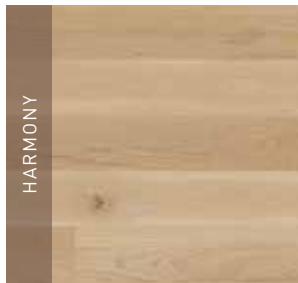

20,5 MM EG NORDIC

Tykkelse x bredde: 20,5 x 140 mm

Overflade: Ultramat lakeret

Egegulv med hvidtonet overflade. Fremstår med lyst nordisk udtryk.