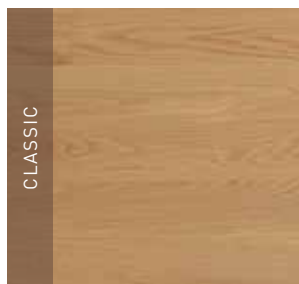

20,5 MM EG

Tykkelse x bredde: 20,5 x 140 mm

Overflade: Klar olie, ultramat og silkemat lakeret

Træsart med en varm og gylden glød og interessant årestruktur.

Ved naturlig ælde får træet et autentisk udtryk.