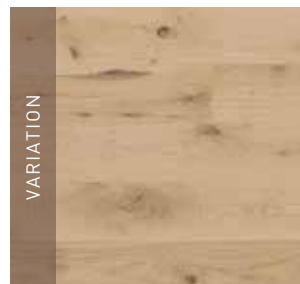

15 MM EG NORDIC

Tykkelse x bredde: 15 x 129 mm

Overflade: Ultramat lakeret

Egegulv med hvidtonet overflade. Fremstår med lyst nordisk udtryk.