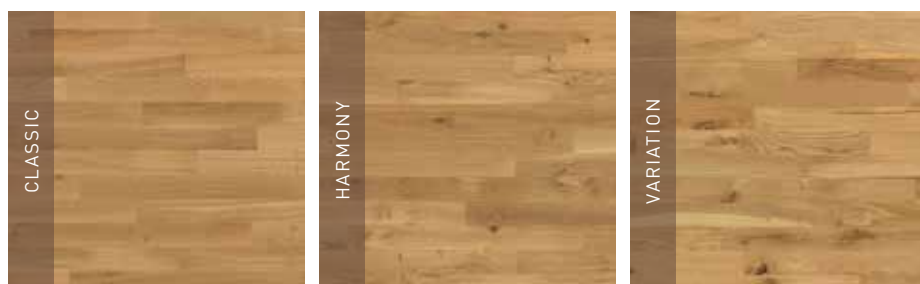

## EG

**Tykkelse:** 14/22 mm

**Bredde:** 129 mm

**Overflade:** Klar olie, ultramat og silkemat lakeret

Træsart med en varm og gylden glød og interessant årestruktur.

Ved naturlig ælde får træet et autentisk udtryk.