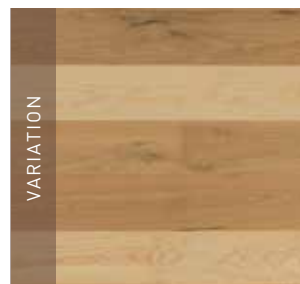

20,5 MM EG

Tykkelse x bredde: 20,5 x 140 mm

Overflade: Klar olie, ultramat og silkemat lakeret

Træsart med en varm og gylden glød og interessant årestruktur.

Ved naturlig ælde får træet et autentisk udtryk.