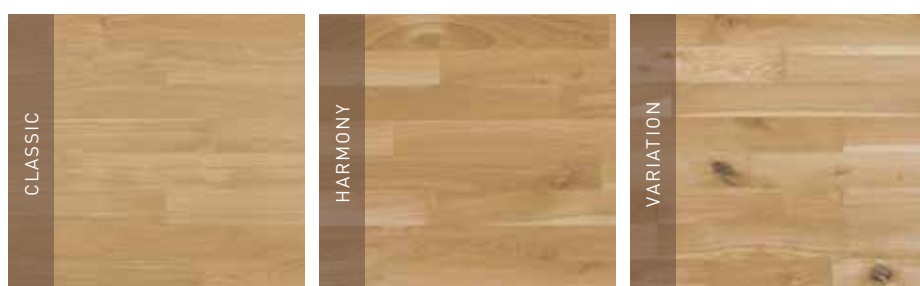

## EG NORDIC

**Tykkelse:** 14/22 mm

**Bredde:** 129 mm

**Overflade:** Ultramat lakeret

Egegulv med hvidtonet overflade.

Fremstår med lyst nordisk udtryk.